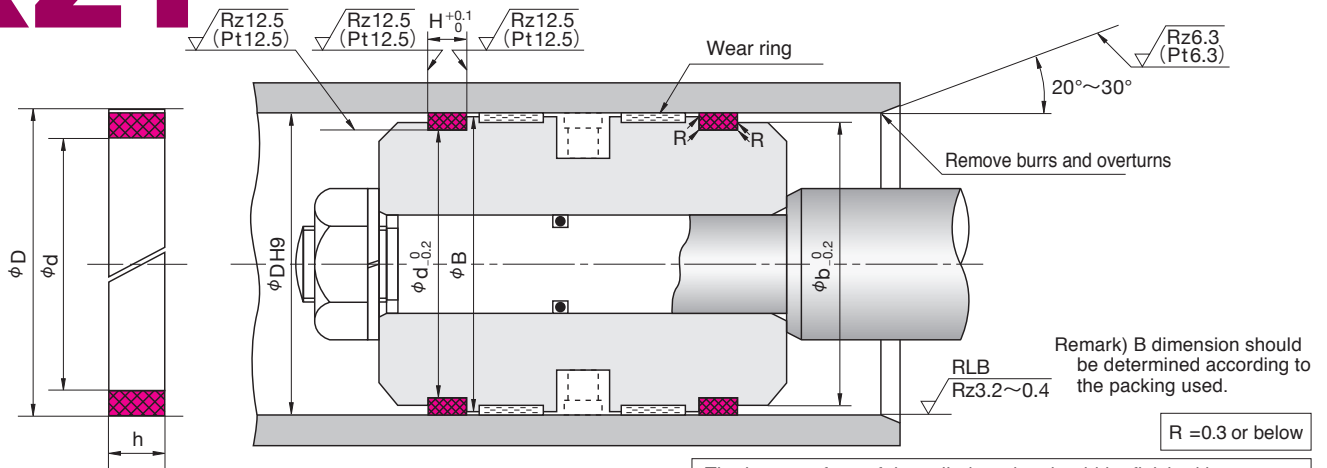

KZT TYPE CONTAMI SEALS

●The roughness is JIS B 0601 : 2001.
When regulation length cannot be kept, apply Pt.

Nominal Number	Nominal Size of Contami Seal, and Housing dimensions					NOK Part Number
	d	D	h	H	ϕb	
KZT 20	14	20	5	5.2	18	GZ3000V0
25	19	25			23	GZ3001V0
30	24	30			28	GZ3002V0
31.5	25.5	31.5			29.5	GZ3003V0
32	26	32			30	GZ3004V0
35	29	35			33	GZ3005V0
35.5	29.5	35.5			33.5	GZ3006V0
40	34	40			38	GZ3007V0
45	39	45			43	GZ3008V0
50	44	50			48	GZ3009V0
53	47	53			51	GZ3010V0
55	49	55			53	GZ3011V0
56	50	56			54	GZ3012V0
60	54	60			58	GZ3013V0
63	55	63			61	GZ3014V0
65	57	65			63	GZ3015V0
70	62	70			68	GZ3016V0
71	63	71	69	GZ3017V0		
75	67	75	73	GZ3018V0		
80	72	80	78	GZ3019V0		
85	77	85	83	GZ3020V0		
90	82	90	88	GZ3021V0		
95	87	95	93	GZ3022V0		
100	92	100	98	GZ3023V0		
105	97	105	103	GZ3024V0		
110	102	110	108	GZ3025V0		
112	104	112	110	GZ3026V0		
115	107	115	113	GZ3027V0		
120	112	120	118	GZ3028V0		
125	117	125	123	GZ3029V0		
130	122	130	128	GZ3030V0		
135	127	135	133	GZ3031V0		
140	132	140	138	GZ3032V0		
150	142	150	148	GZ3033V0		
160	152	160	158	GZ3034V0		

E DIMENSION KZT

KZT TYPE

Nominal Number	Nominal Size of Contami Seal, and Housing dimensions					NOK Part Number
	d	D	h	H	φb	
KZT 170	162	170	8	8.2	168	GZ3035V0
180	172	180			178	GZ3036V0
190	182	190			188	GZ3037V0
200	192	200			198	GZ3038V0
210	202	210			208	GZ3039V0
220	212	220			218	GZ3040V0
224	216	224			222	GZ3041V0
230	222	230			228	GZ3042V0
240	232	240			238	GZ3043V0
250	242	250			248	GZ3044V0
260	252	260			258	GZ3045V0
270	262	270			268	GZ3046V0
280	272	280			278	GZ3047V0
290	282	290			288	GZ3048V0
300	292	300			298	GZ3049V0
310	302	310			308	GZ3050V0
320	312	320			318	GZ3051V0
340	332	340			338	GZ3052V0
350	342	350			348	GZ3053V0
360	352	360			358	GZ3054V0

E DIMENSION KZT