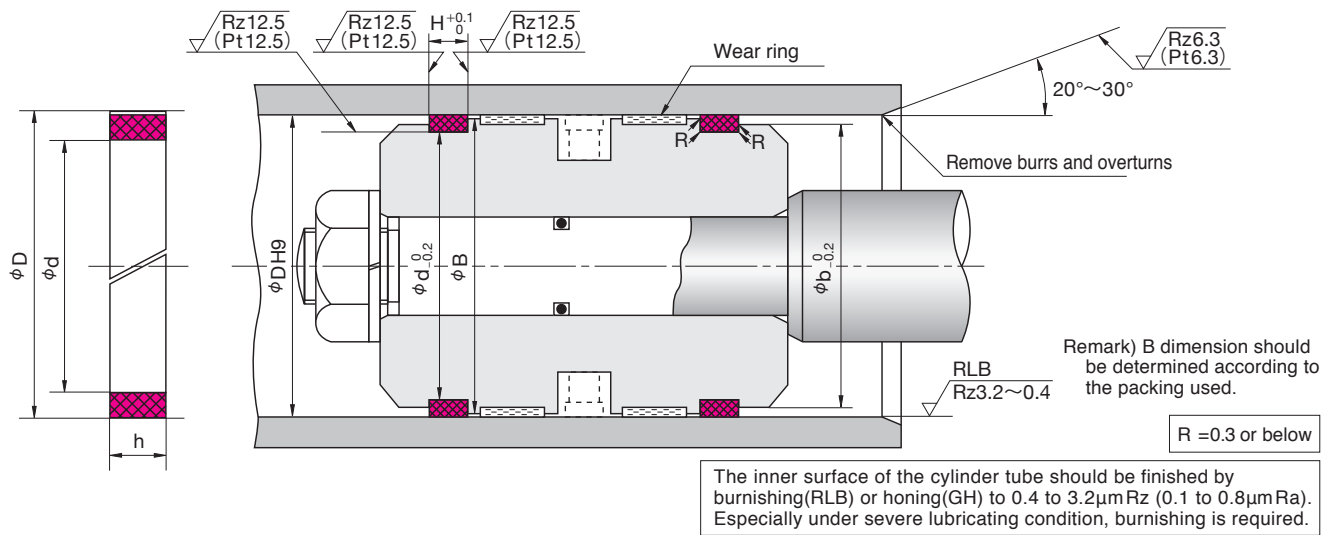

KZT TYPE CONTAMI SEALS

●The roughness is JIS B 0601 : 2001.
When regulation length cannot be kept, apply Pt.

Nominal Number	Nominal Size of Contami Seal, and Housing dimensions					NOK Part Number
	d	D	h	H	ϕb	
KZT 20	14	20	5	5.2	18	GZ3000V0
25	19	25			23	GZ3001V0
30	24	30			28	GZ3002V0
31.5	25.5	31.5			29.5	GZ3003V0
32	26	32			30	GZ3004V0
35	29	35			33	GZ3005V0
35.5	29.5	35.5			33.5	GZ3006V0
40	34	40			38	GZ3007V0
45	39	45			43	GZ3008V0
50	44	50			48	GZ3009V0
53	47	53			51	GZ3010V0
55	49	55			53	GZ3011V0
56	50	56			54	GZ3012V0
60	54	60			58	GZ3013V0
63	55	63			61	GZ3014V0
65	57	65			63	GZ3015V0
70	62	70			68	GZ3016V0
71	63	71	69	GZ3017V0		
75	67	75	73	GZ3018V0		
80	72	80	78	GZ3019V0		
85	77	85	83	GZ3020V0		
90	82	90	88	GZ3021V0		
95	87	95	93	GZ3022V0		
100	92	100	98	GZ3023V0		
105	97	105	103	GZ3024V0		
110	102	110	108	GZ3025V0		
112	104	112	110	GZ3026V0		
115	107	115	113	GZ3027V0		
120	112	120	118	GZ3028V0		
125	117	125	123	GZ3029V0		
130	122	130	128	GZ3030V0		
135	127	135	133	GZ3031V0		
140	132	140	138	GZ3032V0		
150	142	150	148	GZ3033V0		
160	152	160	158	GZ3034V0		

E DIMENSION KZT

KZT TYPE

Nominal Number	Nominal Size of Contami Seal, and Housing dimensions					NOK Part Number
	d	D	h	H	φb	
KZT 170	162	170	8	8.2	168	GZ3035V0
180	172	180			178	GZ3036V0
190	182	190			188	GZ3037V0
200	192	200			198	GZ3038V0
210	202	210			208	GZ3039V0
220	212	220			218	GZ3040V0
224	216	224			222	GZ3041V0
230	222	230			228	GZ3042V0
240	232	240			238	GZ3043V0
250	242	250			248	GZ3044V0
260	252	260			258	GZ3045V0
270	262	270			268	GZ3046V0
280	272	280			278	GZ3047V0
290	282	290			288	GZ3048V0
300	292	300			298	GZ3049V0
310	302	310			308	GZ3050V0
320	312	320			318	GZ3051V0
340	332	340			338	GZ3052V0
350	342	350			348	GZ3053V0
360	352	360			358	GZ3054V0

E DIMENSION KZT